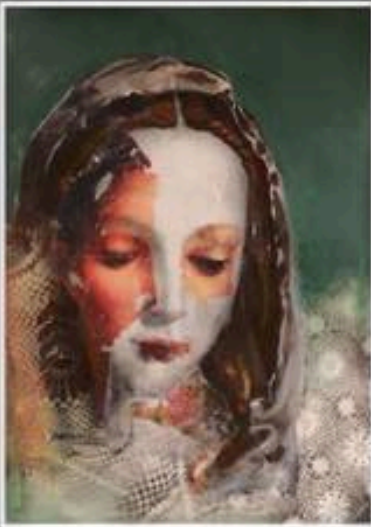

RESİM SERGİSİ EXHIBITION

Ahmet Türe

Gabriele Schaffartzik

H. Kübra Özalp

Marion Albrecht

11-22 OCAK «JANUARY» 2016

KOKTEYL: 11 OCAK «JANUARY» 16:30